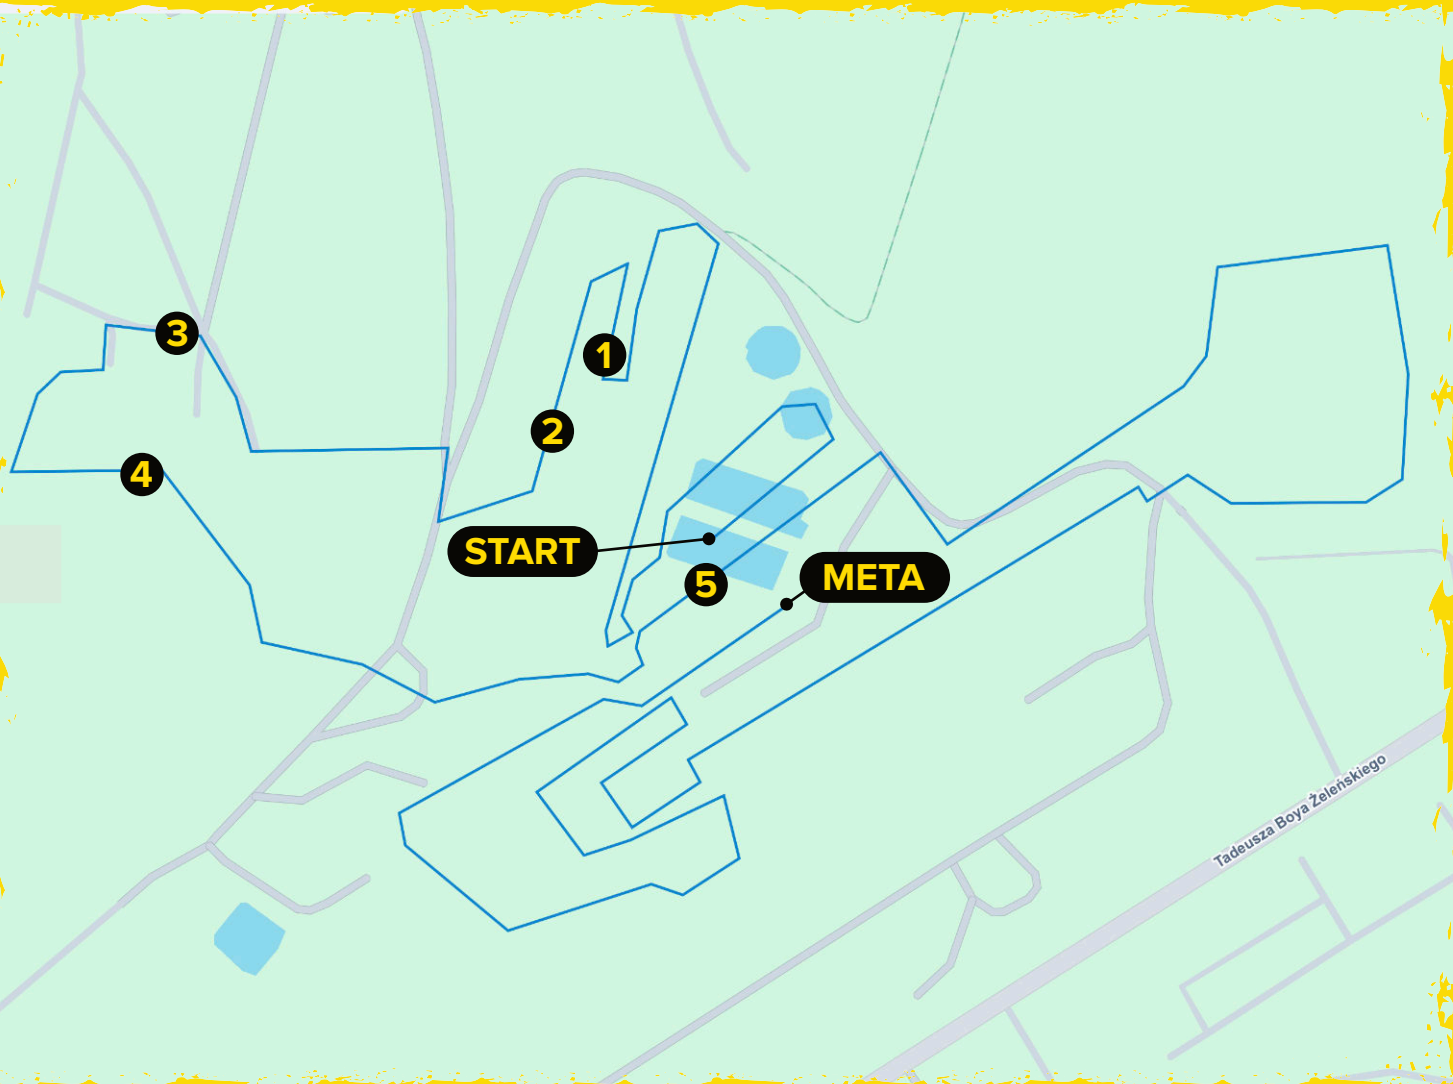

- 1 RÓWNOWAŻNIA NA RURACH
- 2 TRUMNY
- 3 WSPINANIE NA LINIE
- 4 HELIKOPTER
- 5 NIESPODZIAŃKA

DYSTANS
3 KM +

LICZBA PRZESZKÓD
15 +

SUPERLIGA
☒ NIE

KORONA
☑ TAK

KATEGORIA WIEKOWA
12 - 15

HARMONOGRAM

OTWARTE SERIE

SOBOTA 30 MAJA 2026

SERIE OPEN:

16:00

RUNMAGEDDON
SIŁA I CHARAKTER

STREFA GENERACJI RUNMAGEDDON

TWOJA BAZA WYPADOWA DO WSPÓLNEJ PRZYGODY.

SPECJALNA STREFA DLA RODZIN I DZIECI

01. START / META KIDS:
To tutaj ma początek prawdziwe wyzwanie!