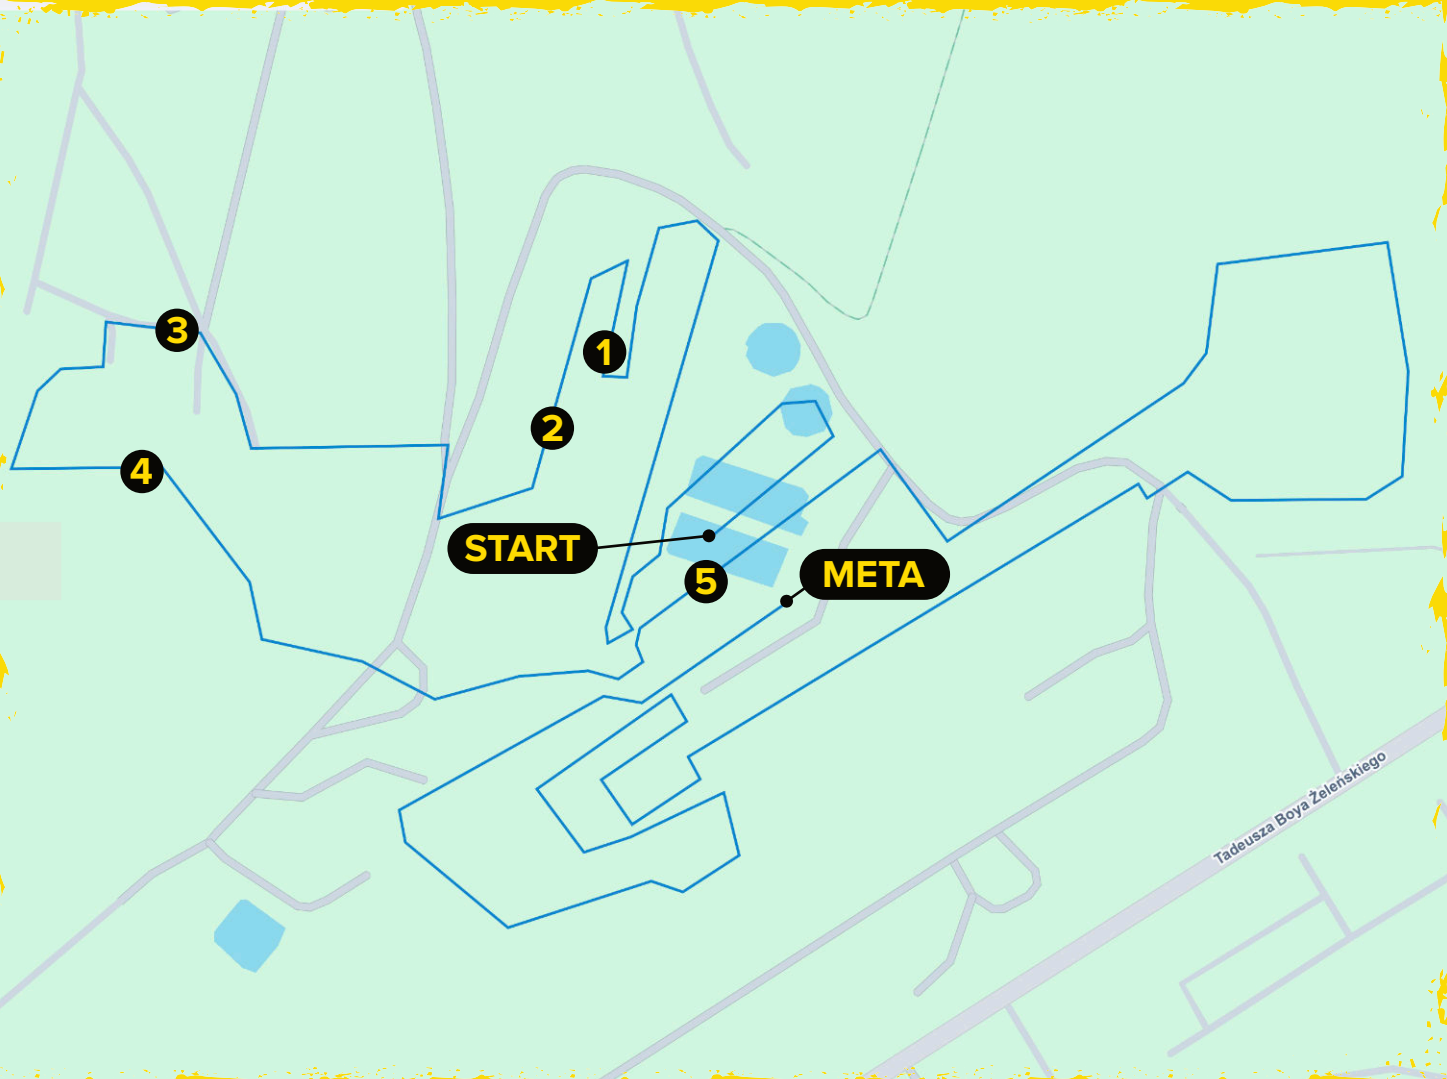

TOP5

- 1 RÓWNOWAŻNIA NA RURACH
- 2 TRUMNY
- 3 WSPINANIE NA LINIE
- 4 HELIKOPTER
- 5 NIESPODZIANKA

DYSTANS
3 KM +

LICZBA PRZESZKÓD
15 +

POZIOM TRUDNOŚCI
● ○ ○ ○ ○

WETERAN
 NIE

KORONA
 TAK

SUPERLIGA
 NIE

LIMIT CZASU OPEN: 2,5h

TOP5

- 1 SPACER GÓRNIKA
- 2 KIEROWNICE
- 3 KOMANDOS
- 4 BIG SKOŚNA
- 5 PORODÓWKA

DYSTANS
6 KM +

LICZBA PRZESKÓD
30 +

POZIOM TRUDNOŚCI
■■■■

WETERAN
✓ TAK

KORONA
✓ TAK