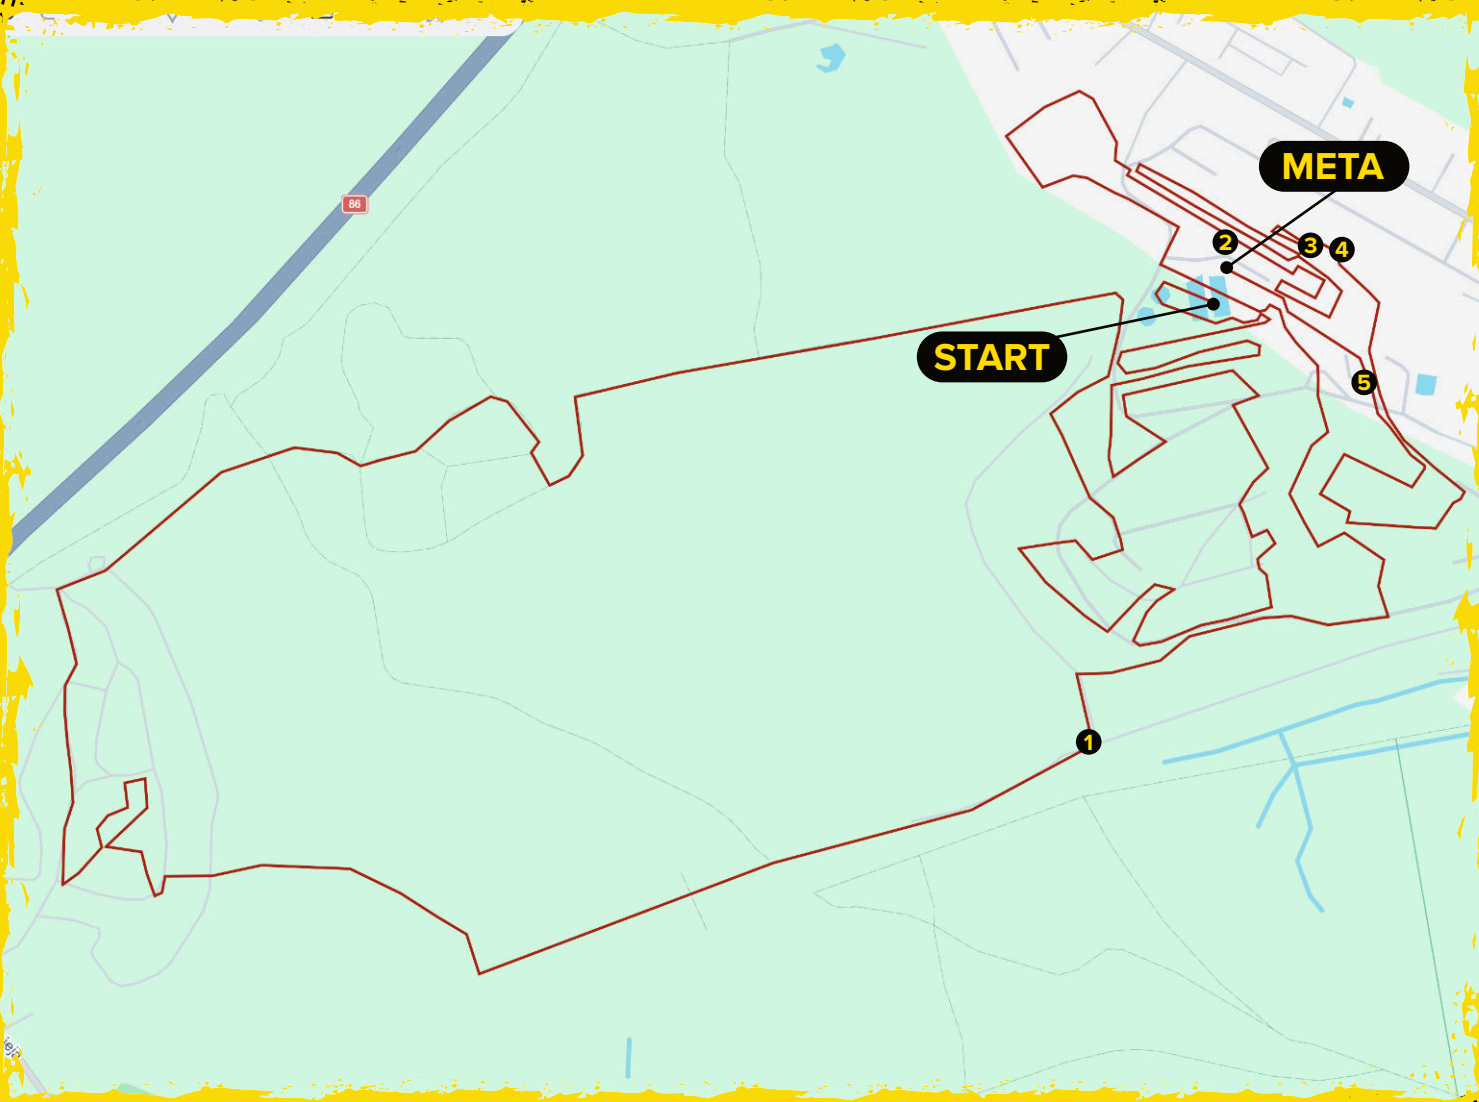

RUNMAGEDDON

LIMIT CZASU ELITE: 3h

LIMIT CZASU OPEN: 4h

TOP5

1 FIREMAN	4 WIETKONG
2 HIGH TO LOW	5 COMBOx3
3 WISIELEC	

DYSTANS
12 KM +

LICZBA PRZESZKÓD
50 +

POZIOM TRUDNOŚCI

WETERAN
✓ TAK

KORONA
✓ TAK

SUPERLIGA
✓ TAK

HARMONOGRAM

OTWARTE SERIE

NIEDZIELA 31 MAJA 2026

SERIE ELITE:
7:30 | 7:50

SERIE OPEN:
8:00 | 8:15 | 8:30 | 8:45 | 9:00 | 9:15 | 9:30 | 9:45

RUNMAGEDDON
SIŁA | CHARAKTER