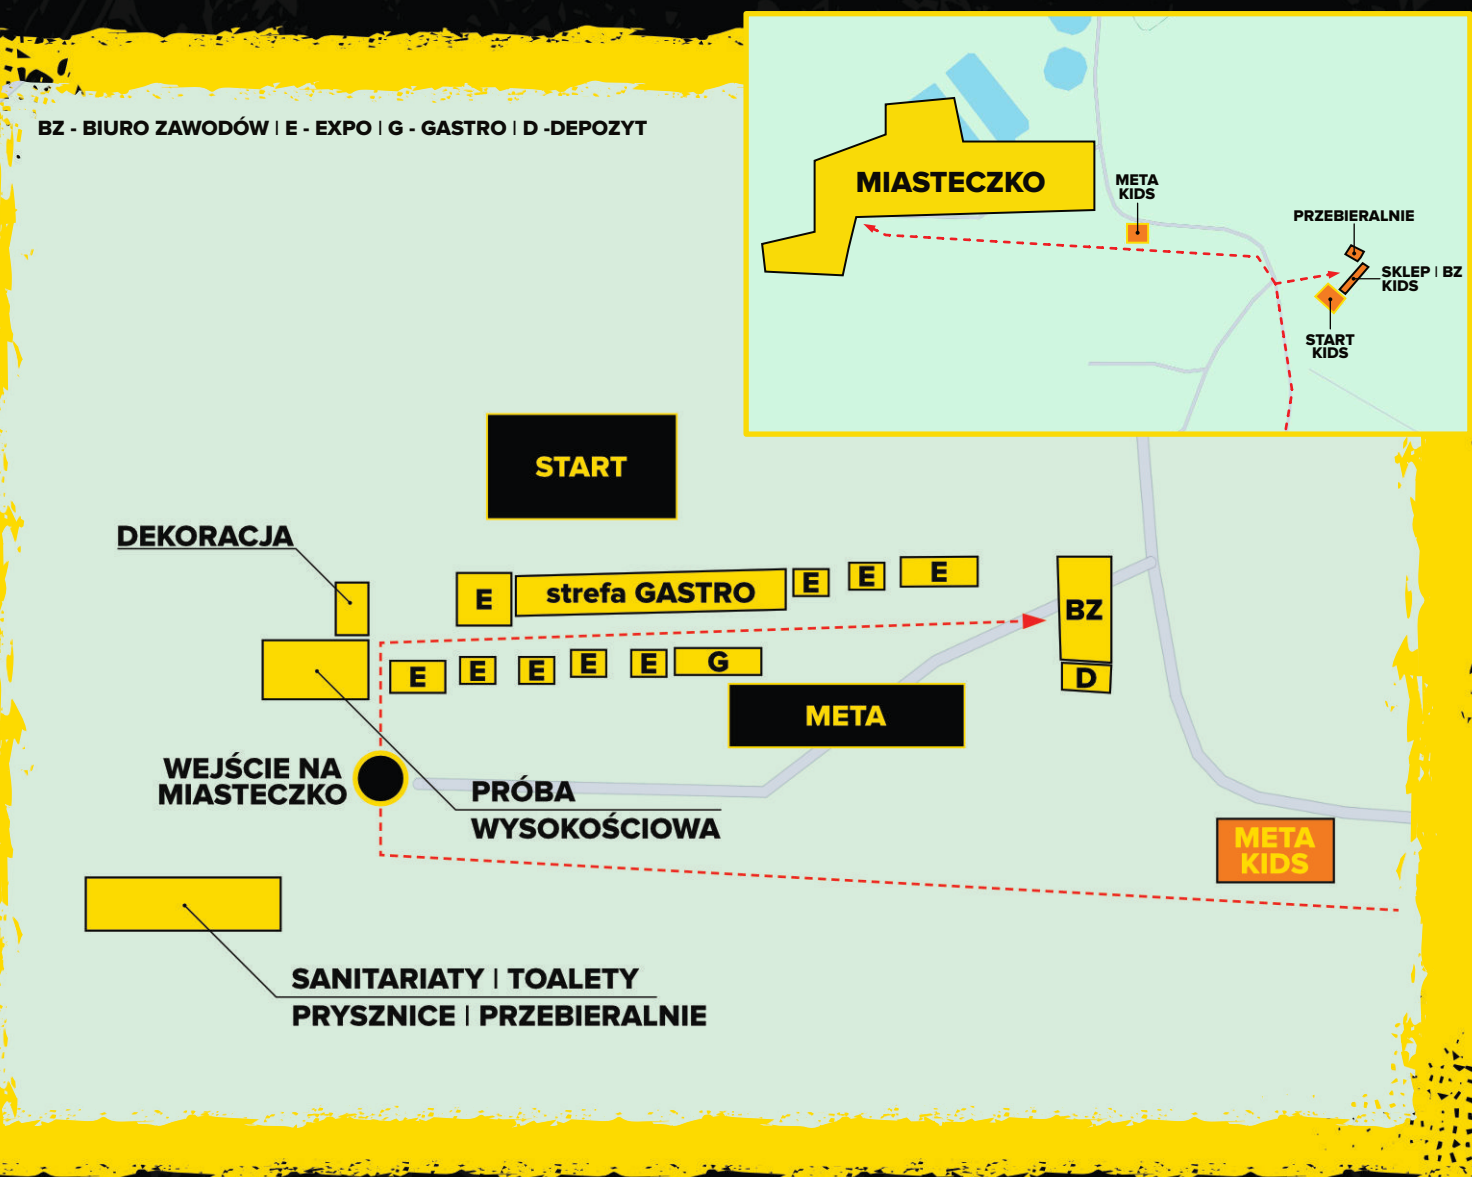

DOJAZD I PARKING

JAK DOJECHAĆ?

LINK DO GOOGLE MAPS

Miasteczko Runmageddon to idealne miejsce do kibicowania i świetnej zabawy! Pełne emocji strefy dla widzów, przeszkody na wyciągnięcie ręki, a do tego pyszne jedzenie. Możesz dopingować zawodników, i poczuć niesamowitą atmosferę ekstremalnego wyzwania!